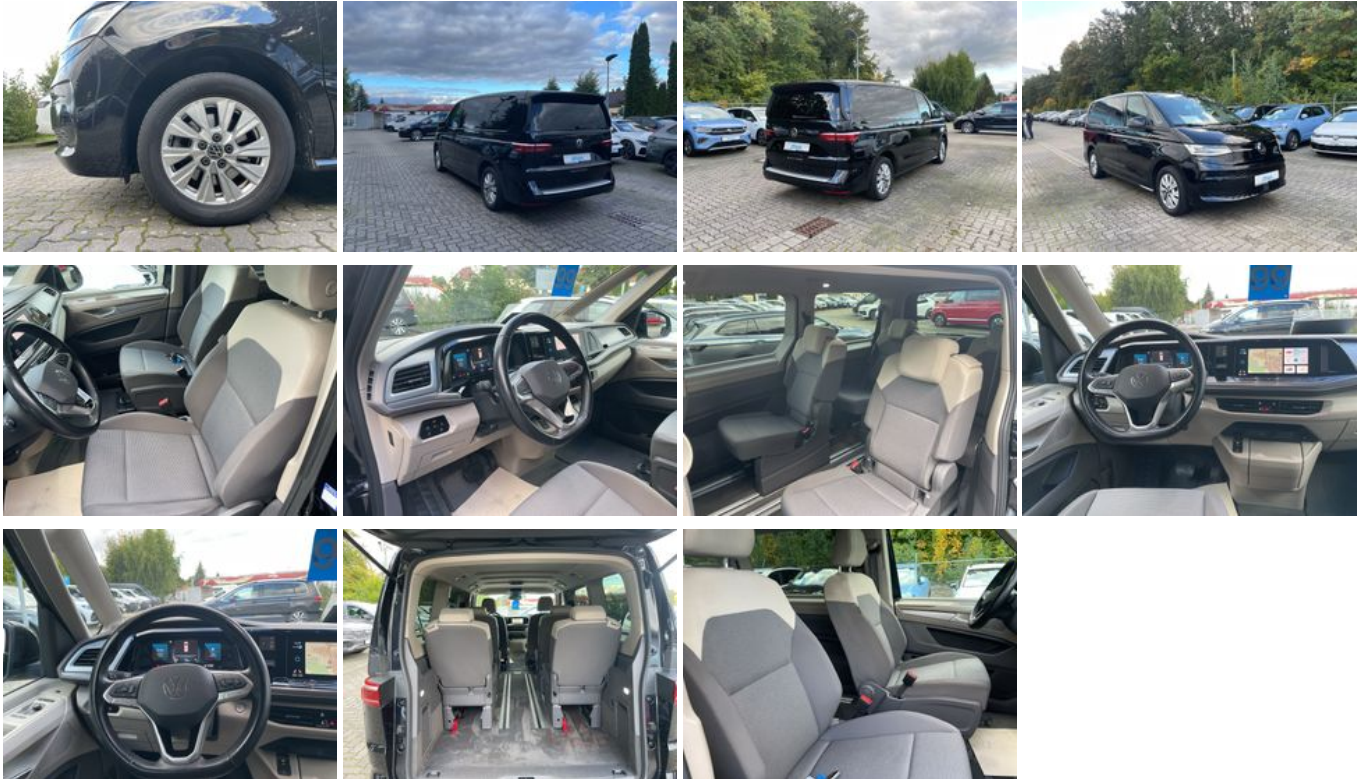

Fahrzeugausstattung

3-Zonen-Klimaautomatik
Navigationssystem
Standheizung

Metallic
Scheckheftgepflegt
Zentralverriegelung