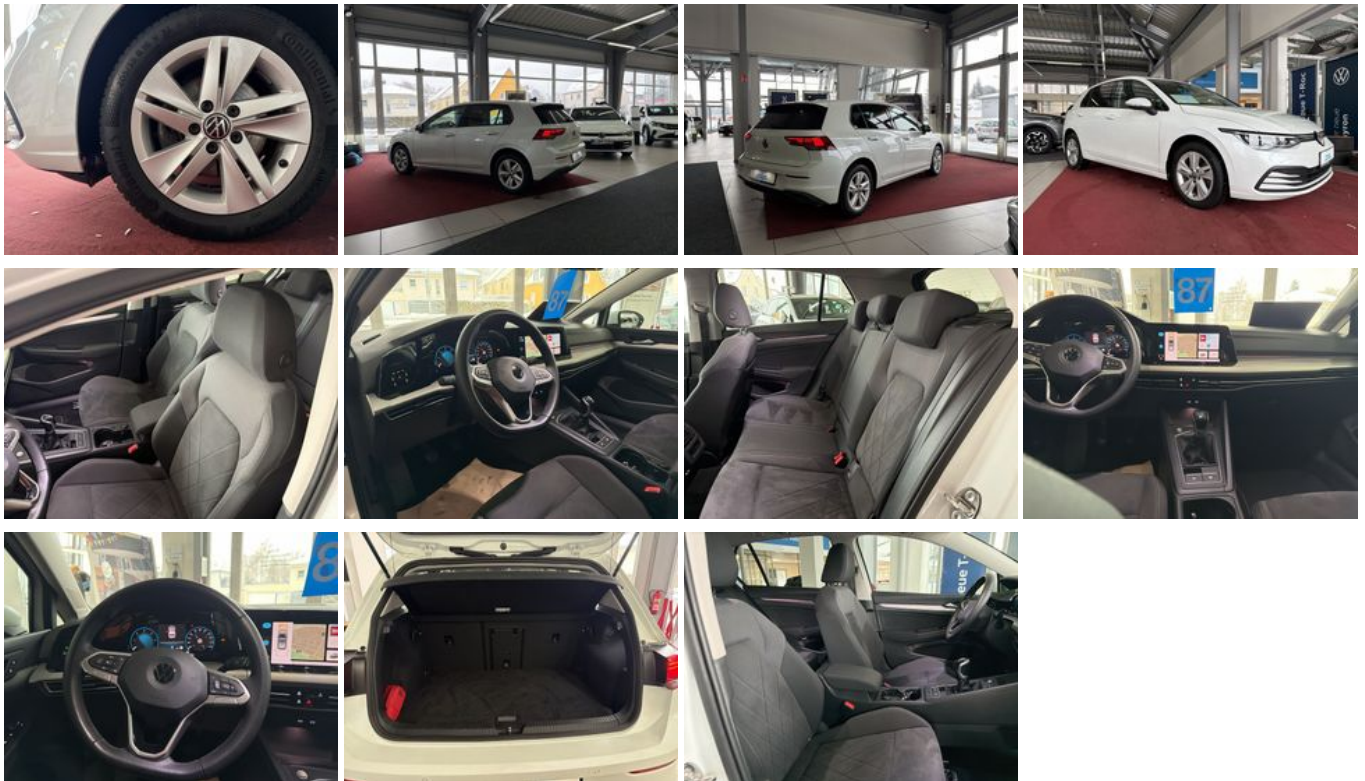

www.autohaus-stoye.de
Tel: 0345-55887-70

Schnellinformationen

Fahrzeugart	Gebrauchtfahrzeug	Klasse	Golf
Kategorie	Limousine	Hubraum	1968 cm ³
Erstzulassung	10/2020	Außenfarbe	Weiß
Laufleistung	72932 km	Innenfarbe	Andere
Leistung	85 kW (116 PS)	Innenausstattung	Andere
Kraftstoffart	Diesel		
Getriebe	Schaltgetriebe		

Autohaus Stoye-Team

+49 345 / 55 88-70
info@autohaus-stoye.de

Umwelt und Normen

Energieverbrauch (kombiniert) in l/100 km:	4,2
CO ₂ -Emissionen (kombiniert) in g/km:	110,0
CO ₂ -Klasse:	C

Fahrzeugausstattung

Abgedunkelte Scheiben	Allwetterreifen
Ambiente-Beleuchtung	Armlehne
Bluetooth	Elektr. Seitenspiegel
Fernlichtassistent	Freisprecheinrichtung
Garantie	HU neu
Klimaautomatik	Leichtmetallfelgen
Lichtsensoren	Lordosenstütze
Metallic	Multifunktionslenkrad
Müdigkeitswarner	Navigationssystem
Nichtraucher-Fahrzeug	Reifendruckkontrolle
Scheckheftgepflegt	Schlüssellose Zentralverriegelung (Keyless)
Sitzheizung	Sportsitze
Verkehrszeichenerkennung	Volldigitales Kombiinstrument
Zentralverriegelung	