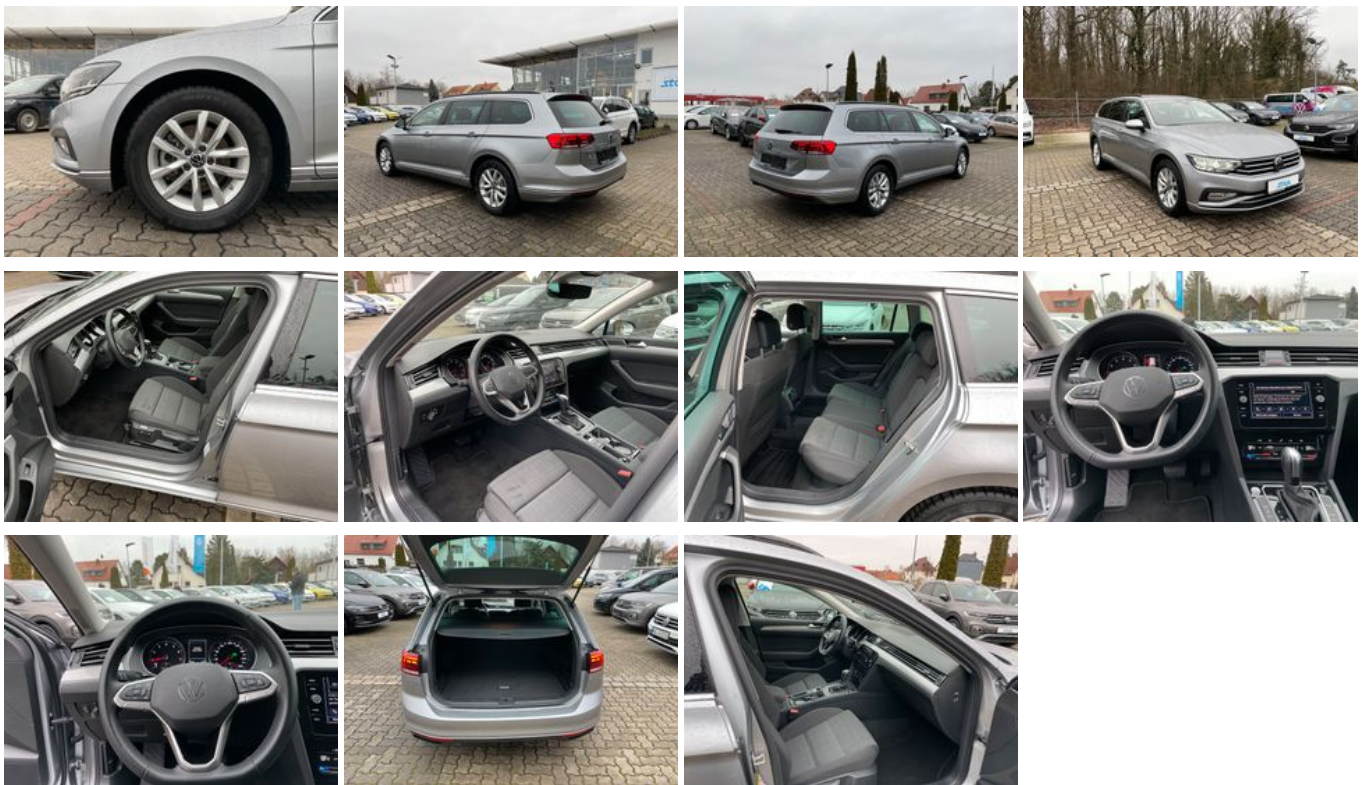

Volkswagen Passat Var. Business TSi DSG Navi AZV LED Busine

Unser Angebotspreis:

20.920,-€

Differenzbesteuert gemäß §25a UStG

Fahrzeugnummer 19575

Schnellinformationen

Fahrzeugart	Gebrauchtfahrzeug	Klasse	Passat
Kategorie	Kombi	Hubraum	1498 cm ³
Erstzulassung	04/2021	Außenfarbe	Silber
Laufleistung	65353 km	Innenfarbe	Andere
Leistung	110 kW (150 PS)	Innenausstattung	Andere
Kraftstoffart	Benzin		
Getriebe	Automatik		

3-Zonen-Klimaautomatik	Abgedunkelte Scheiben
Anhängerkupplung schwenkbar	Armlehne
Berganfahrassistent	Bluetooth
Freisprecheinrichtung	HU neu
Isofix	Lederlenkrad
Leichtmetallfelgen	Lichtsensor
Lordosenstütze	Metallic
Multifunktionslenkrad	Müdigkeitswarner
Navigationssystem	Nebelscheinwerfer
Nichtraucher-Fahrzeug	Reifendruckkontrolle
Schaltwippen	Scheckheftgepflegt
Schlüssellose Zentralverriegelung (Keyless)	Verkehrszeichenerkennung
Zentralverriegelung	