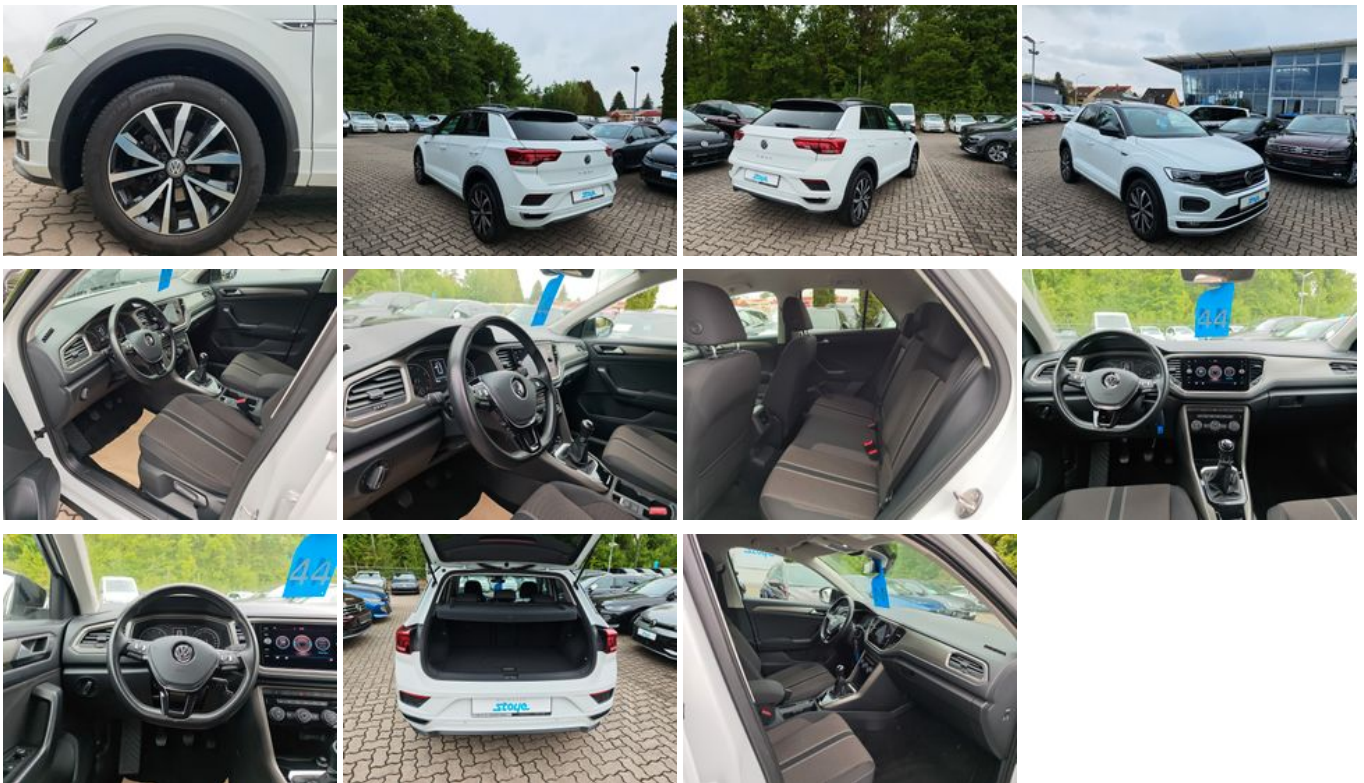

Fahrzeugausstattung

2-Zonen-Klimaautomatik	Abgedunkelte Scheiben
Ambiente-Beleuchtung	Armlehne
Berganfahrassistent	Bluetooth
Elektr. Fensterheber	Elektr. Seitenspiegel
Elektr. Seitenspiegel anklappbar	Fernlichtassistent
Freisprecheinrichtung	HU neu
Isofix	Lichtsensor
Lordosenstütze	Multifunktionslenkrad
Müdigkeitswarner	Navigationsystem
Nichtraucher-Fahrzeug	Reifendruckkontrolle
Scheckheftgepflegt	Sitzheizung
Verkehrszeichenerkennung	Zentralverriegelung